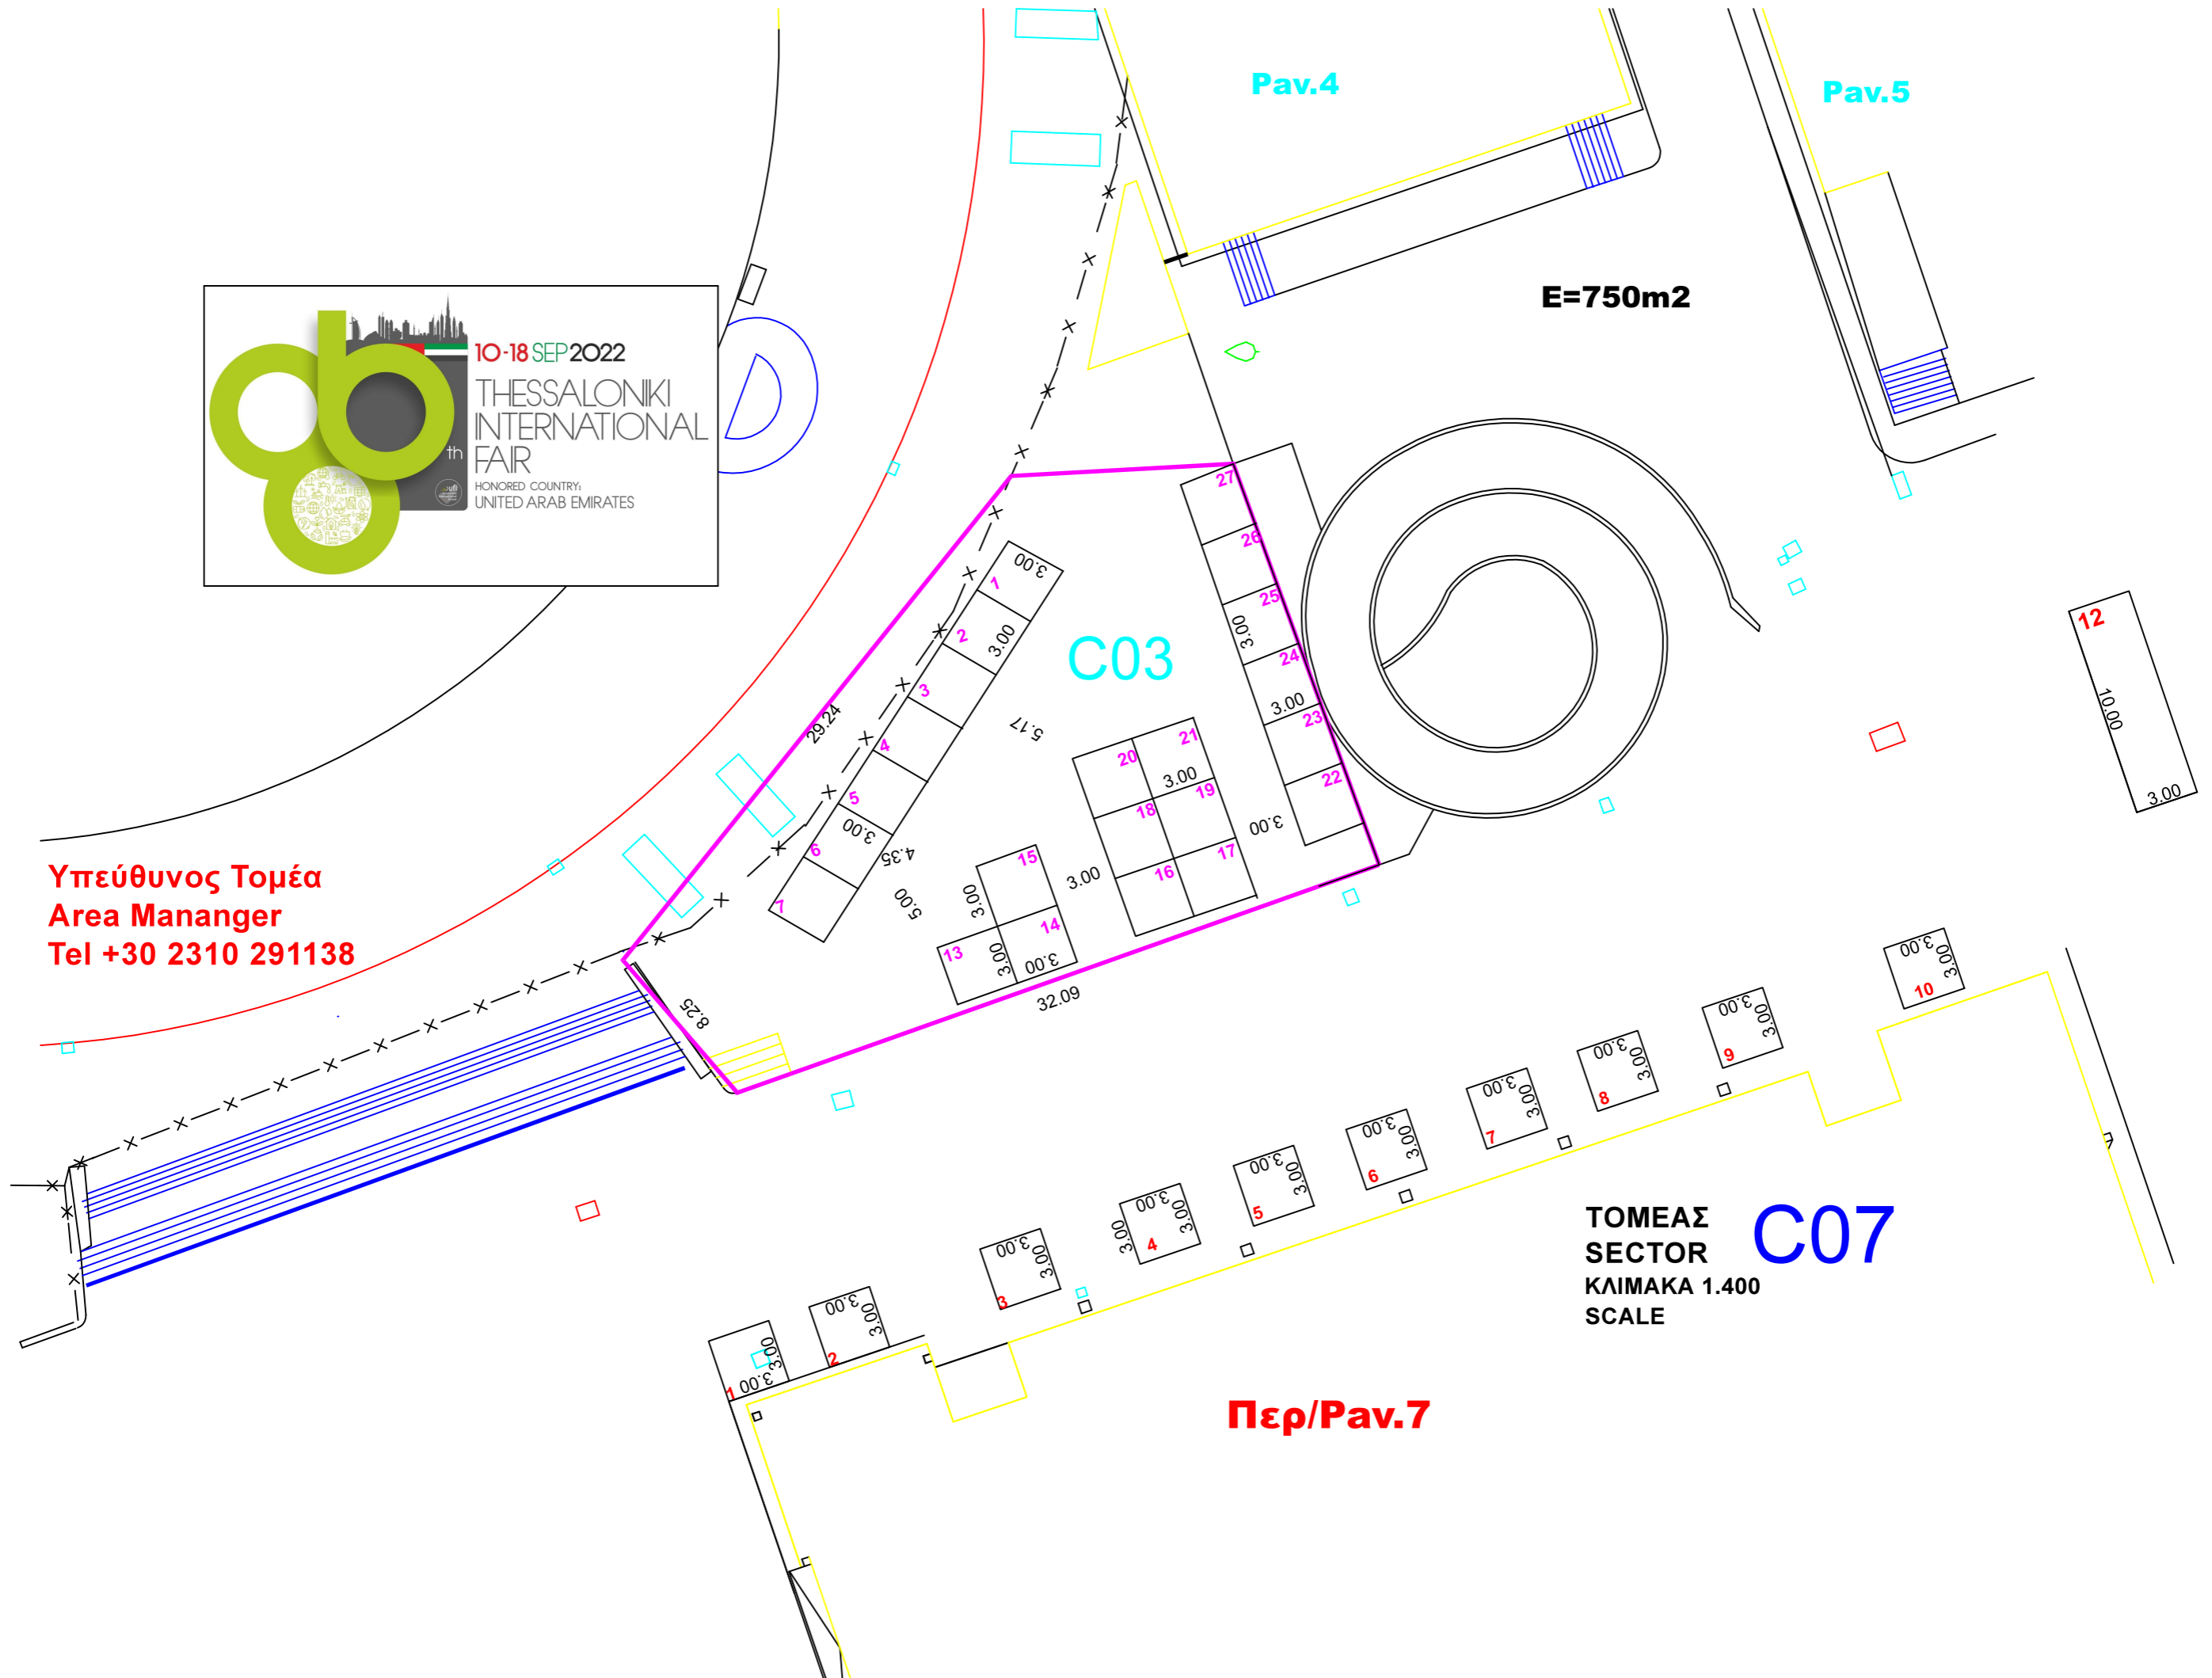

Υπεύθυνος Τομέα
Area Manager
Tel +30 2310 291138

E=750m²

C03

ΤΟΜΕΑΣ
SECTOR **C07**
ΚΛΙΜΑΚΑ 1.400
SCALE

Περ/Ραν.7